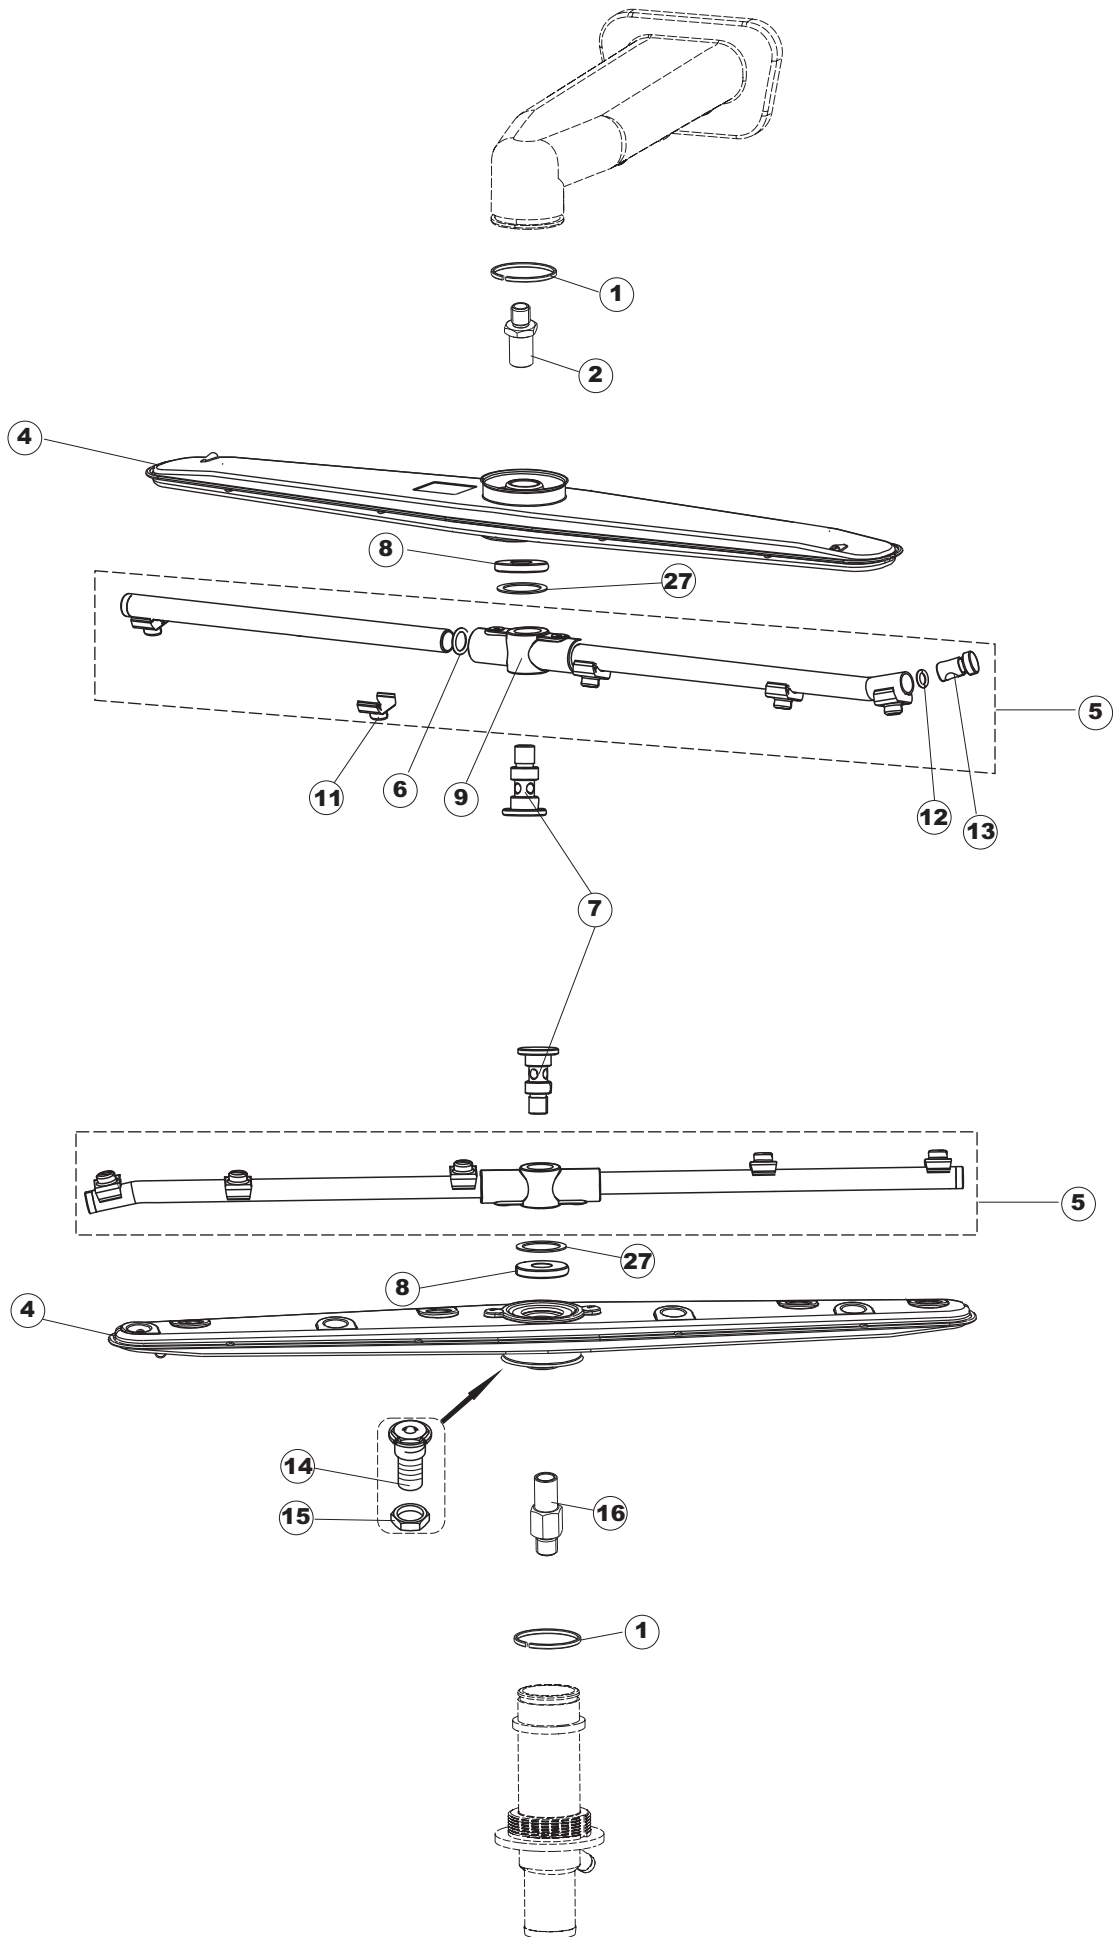

Spare parts catalogue
valid from serial no. 4361808 up today (19/08/2020)

Catálogo de peças de reposição
válido do número de série 4361808 até hoje (19/08/2020)

AC800

(*) Recommended spare part.

Page	Spare part position	Spare part code no.	Old code number	Description	U.m.
1	1	K74141		STANDARD HOOD FOR HOOD-TYPE DISHWASHER	NR
1	2	927088	CWM7	MAGNET FOR HOOD MICROSWITCH	NR
1	3	70212		SPACER	NR
1	4	80998		SCREW	NR
1	5	74068		HOOD DRIVE	NR
1	6	80638		TOP BACK PANEL	NR
1	7	74162		BACK PANEL	NR
1	8	80275	C.80275	COIL HOOKING BRACKET - COMPLETE	NR
1	9	80277	C.80277	SPRING HOOKING SLIDE	NR
1	10	926007	CMT549	EXTENSION STEEL SPRING FOR DISHWASHER	NR
1	11	80190	C.80190	BRACKET	NR
1	12	926009	DAG332	SPRING ADJUSTMENT HOOK	NR
1	13	74923		HOLDER TENSION SPRING	NR
1	14	80105	C.80105	HOOD / DOOR STOP	NR
1	15	74521		HANDLE NH/GH50	NR
1	16	41042	C.41042	ADHESIVE PLUG	NR
1	17	K80240		NOT IN PRICE-LIST	
1	18	69571		LEFT SIDE PANEL	NR
1	19	69572		RIGHT SIDE PANEL	NR
1	20	80078	C.80078	SUPPORT BRACKET	NR
1	21	73100		FOOT	NR
1	22	69200		FRONT PANEL	NR
1	23	70208		LEFT LEVER HOOD	NR
1	24	70209		RIGHT LEVER HOOD	NR
2	1	74043		WIRING PANEL	NR
2	3	215042-7		MAIN BOARD GET50.2	NR
2	4	229042		AUXILIARY CONTACT	NR
2	7	73350		CONTACTOR	NR
2	10	220011	REB220011	TERMINAL BLOCK	NR
2	11	228010		FUSE	NR
2	19	216029		PILOT LAMP	NR
2	22	74795		NOT IN PRICE-LIST	