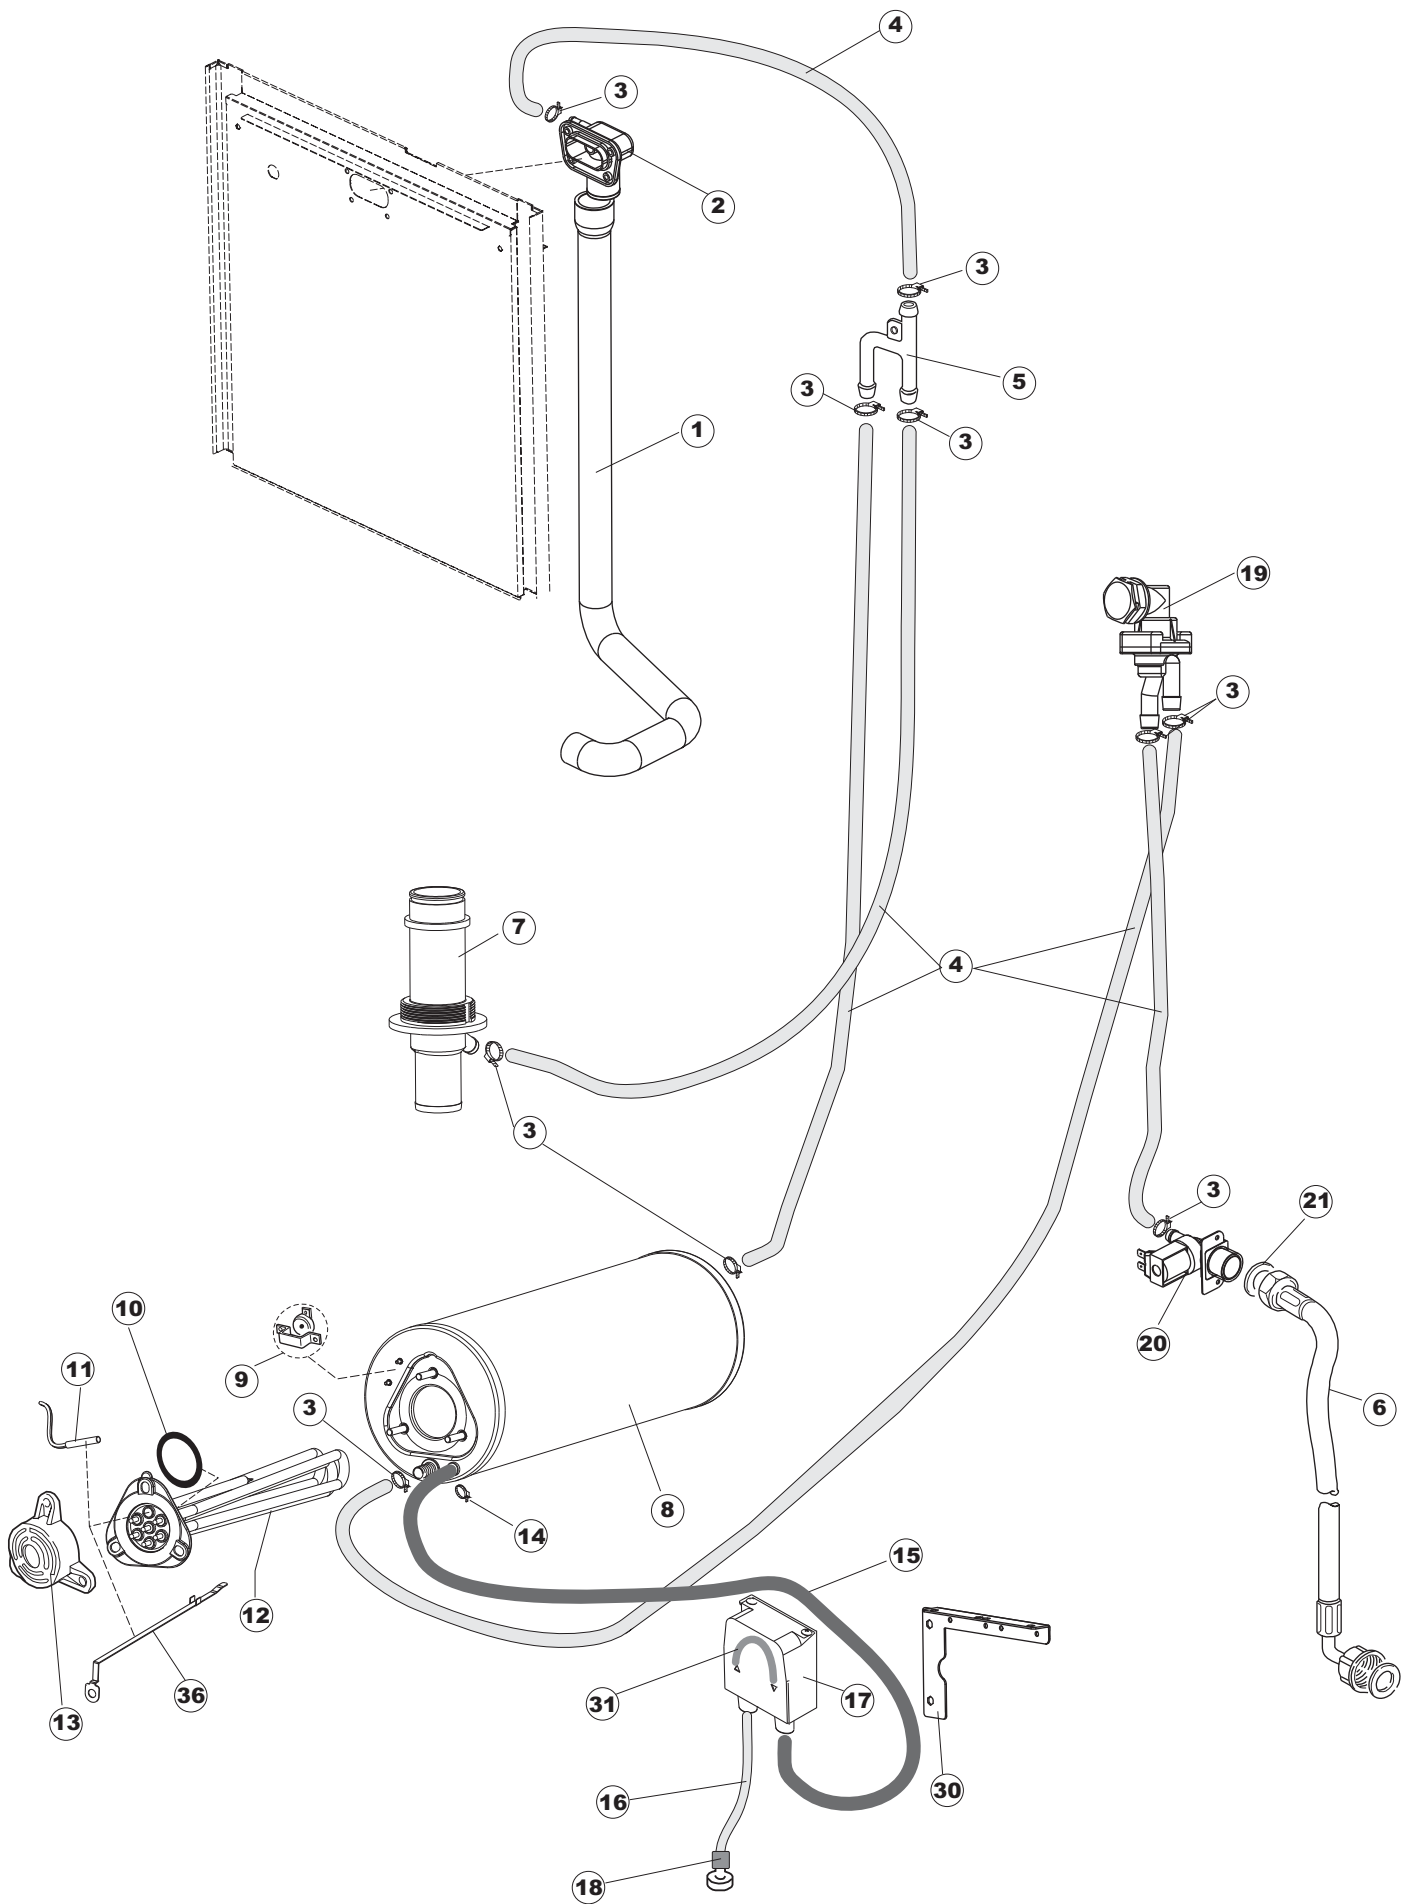

Spare parts catalogue
valid from serial no. 4361808 up today (19/08/2020)

Catálogo de peças de reposição
válido do número de série 4361808 até hoje (19/08/2020)

AC800

(*) Recommended spare part.

Page	Spare part position	Spare part code no.	Old code number	Description	U.m.
1	1	K74141		STANDARD HOOD FOR HOOD-TYPE DISHWASHER	NR
1	2	927088	CWM7	MAGNET FOR HOOD MICROSWITCH	NR
1	3	70212		SPACER	NR
1	4	80998		SCREW	NR
1	5	74068		HOOD DRIVE	NR
1	6	80638		TOP BACK PANEL	NR
1	7	74162		BACK PANEL	NR
1	8	80275	C.80275	COIL HOOKING BRACKET - COMPLETE	NR
1	9	80277	C.80277	SPRING HOOKING SLIDE	NR
1	10	926007	CMT549	EXTENSION STEEL SPRING FOR DISHWASHER	NR
1	11	80190	C.80190	BRACKET	NR
1	12	926009	DAG332	SPRING ADJUSTMENT HOOK	NR
1	13	74923		HOLDER TENSION SPRING	NR
1	14	80105	C.80105	HOOD / DOOR STOP	NR
1	15	74521		HANDLE NH/GH50	NR
1	16	41042	C.41042	ADHESIVE PLUG	NR
1	17	K80240		NOT IN PRICE-LIST	
1	18	69571		LEFT SIDE PANEL	NR
1	19	69572		RIGHT SIDE PANEL	NR
1	20	80078	C.80078	SUPPORT BRACKET	NR
1	21	73100		FOOT	NR
1	22	69200		FRONT PANEL	NR
1	23	70208		LEFT LEVER HOOD	NR
1	24	70209		RIGHT LEVER HOOD	NR
2	1	74043		WIRING PANEL	NR
2	3	215042-7		MAIN BOARD GET50.2	NR
2	4	229042		AUXILIARY CONTACT	NR
2	7	73350		CONTACTOR	NR
2	10	220011	REB220011	TERMINAL BLOCK	NR
2	11	228010		FUSE	NR
2	19	216029		PILOT LAMP	NR
2	22	74795		NOT IN PRICE-LIST	