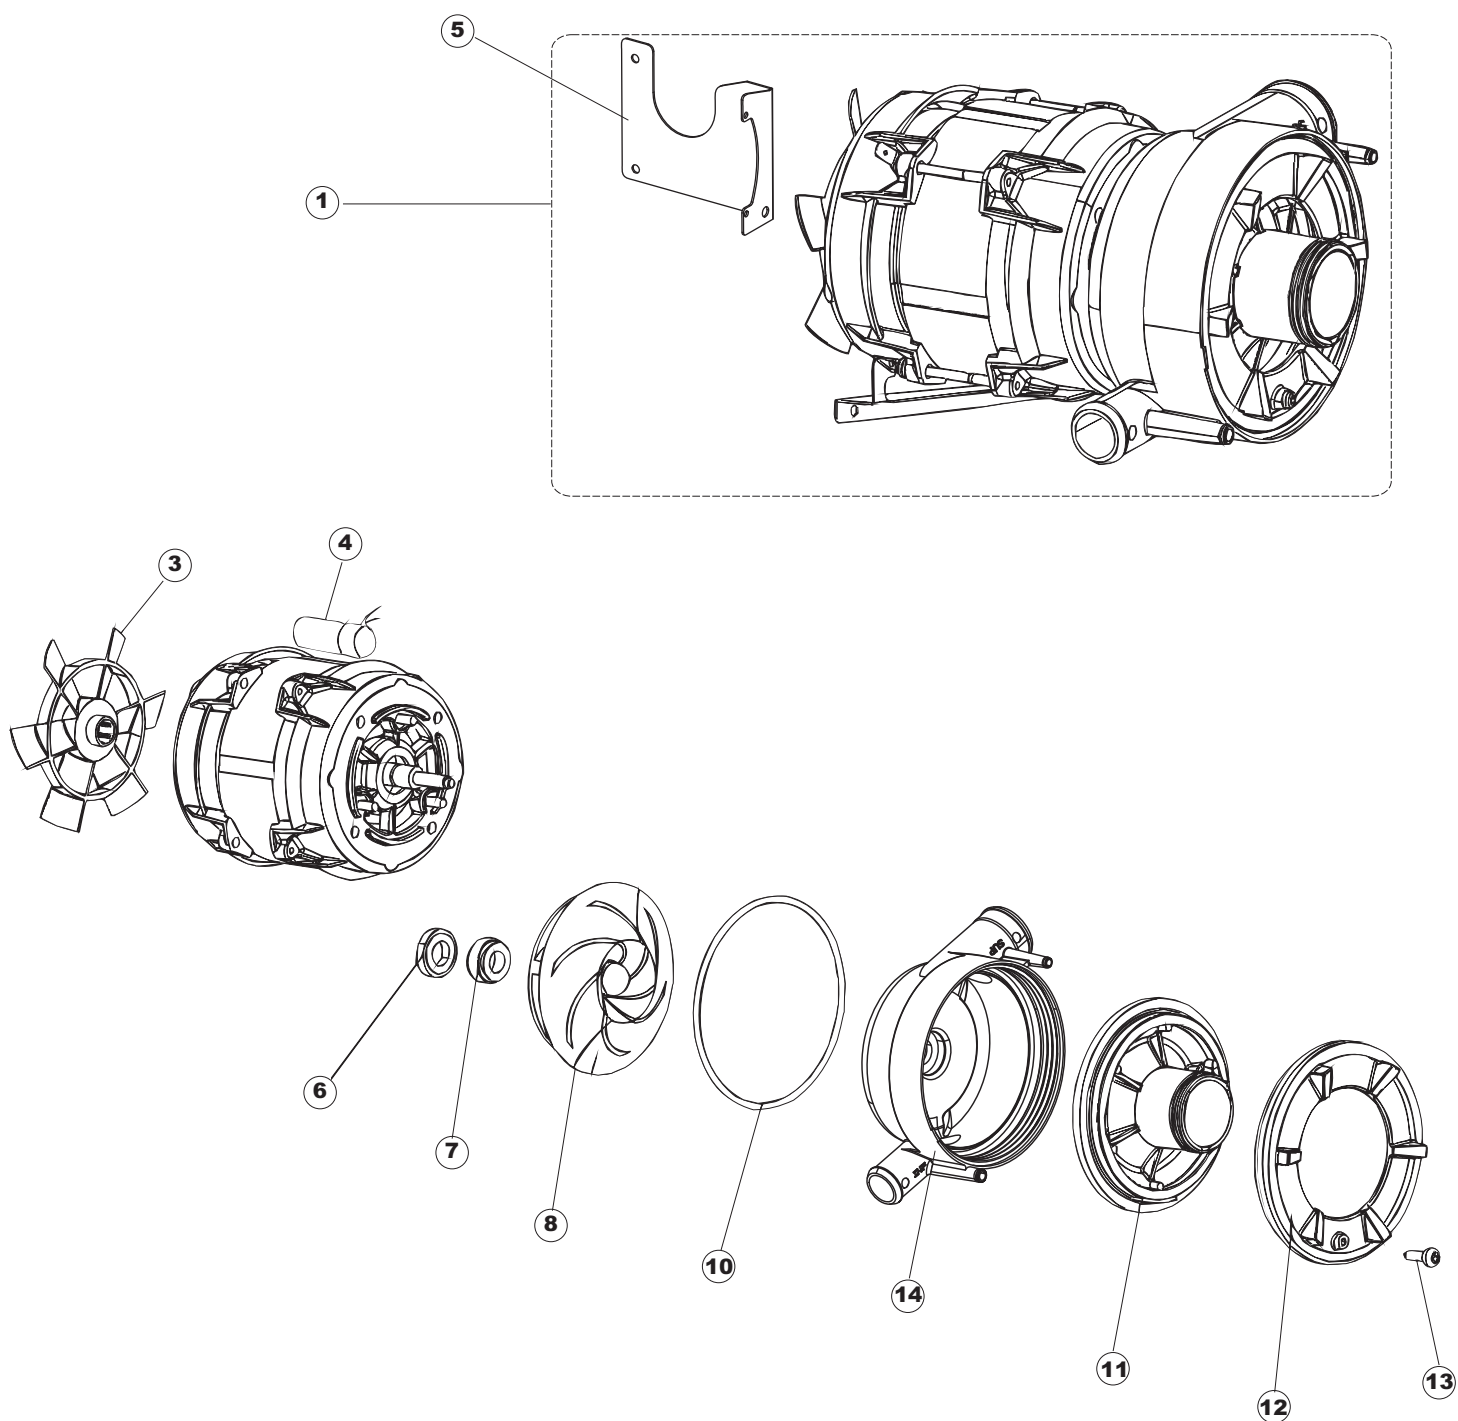

Spare parts catalogue
valid from serial no. 4361808 up today (19/08/2020)

Catálogo de peças de reposição
válido do número de série 4361808 até hoje (19/08/2020)

AC800

(*) Recommended spare part.

Page	Spare part position	Spare part code no.	Old code number	Description	U.m.
1	1	K74141		STANDARD HOOD FOR HOOD-TYPE DISHWASHER	NR
1	2	927088	CWM7	MAGNET FOR HOOD MICROSWITCH	NR
1	3	70212		SPACER	NR
1	4	80998		SCREW	NR
1	5	74068		HOOD DRIVE	NR
1	6	80638		TOP BACK PANEL	NR
1	7	74162		BACK PANEL	NR
1	8	80275	C.80275	COIL HOOKING BRACKET - COMPLETE	NR
1	9	80277	C.80277	SPRING HOOKING SLIDE	NR
1	10	926007	CMT549	EXTENSION STEEL SPRING FOR DISHWASHER	NR
1	11	80190	C.80190	BRACKET	NR
1	12	926009	DAG332	SPRING ADJUSTMENT HOOK	NR
1	13	74923		HOLDER TENSION SPRING	NR
1	14	80105	C.80105	HOOD / DOOR STOP	NR
1	15	74521		HANDLE NH/GH50	NR
1	16	41042	C.41042	ADHESIVE PLUG	NR
1	17	K80240		NOT IN PRICE-LIST	
1	18	69571		LEFT SIDE PANEL	NR
1	19	69572		RIGHT SIDE PANEL	NR
1	20	80078	C.80078	SUPPORT BRACKET	NR
1	21	73100		FOOT	NR
1	22	69200		FRONT PANEL	NR
1	23	70208		LEFT LEVER HOOD	NR
1	24	70209		RIGHT LEVER HOOD	NR
2	1	74043		WIRING PANEL	NR
2	3	215042-7		MAIN BOARD GET50.2	NR
2	4	229042		AUXILIARY CONTACT	NR
2	7	73350		CONTACTOR	NR
2	10	220011	REB220011	TERMINAL BLOCK	NR
2	11	228010		FUSE	NR
2	19	216029		PILOT LAMP	NR
2	22	74795		NOT IN PRICE-LIST	