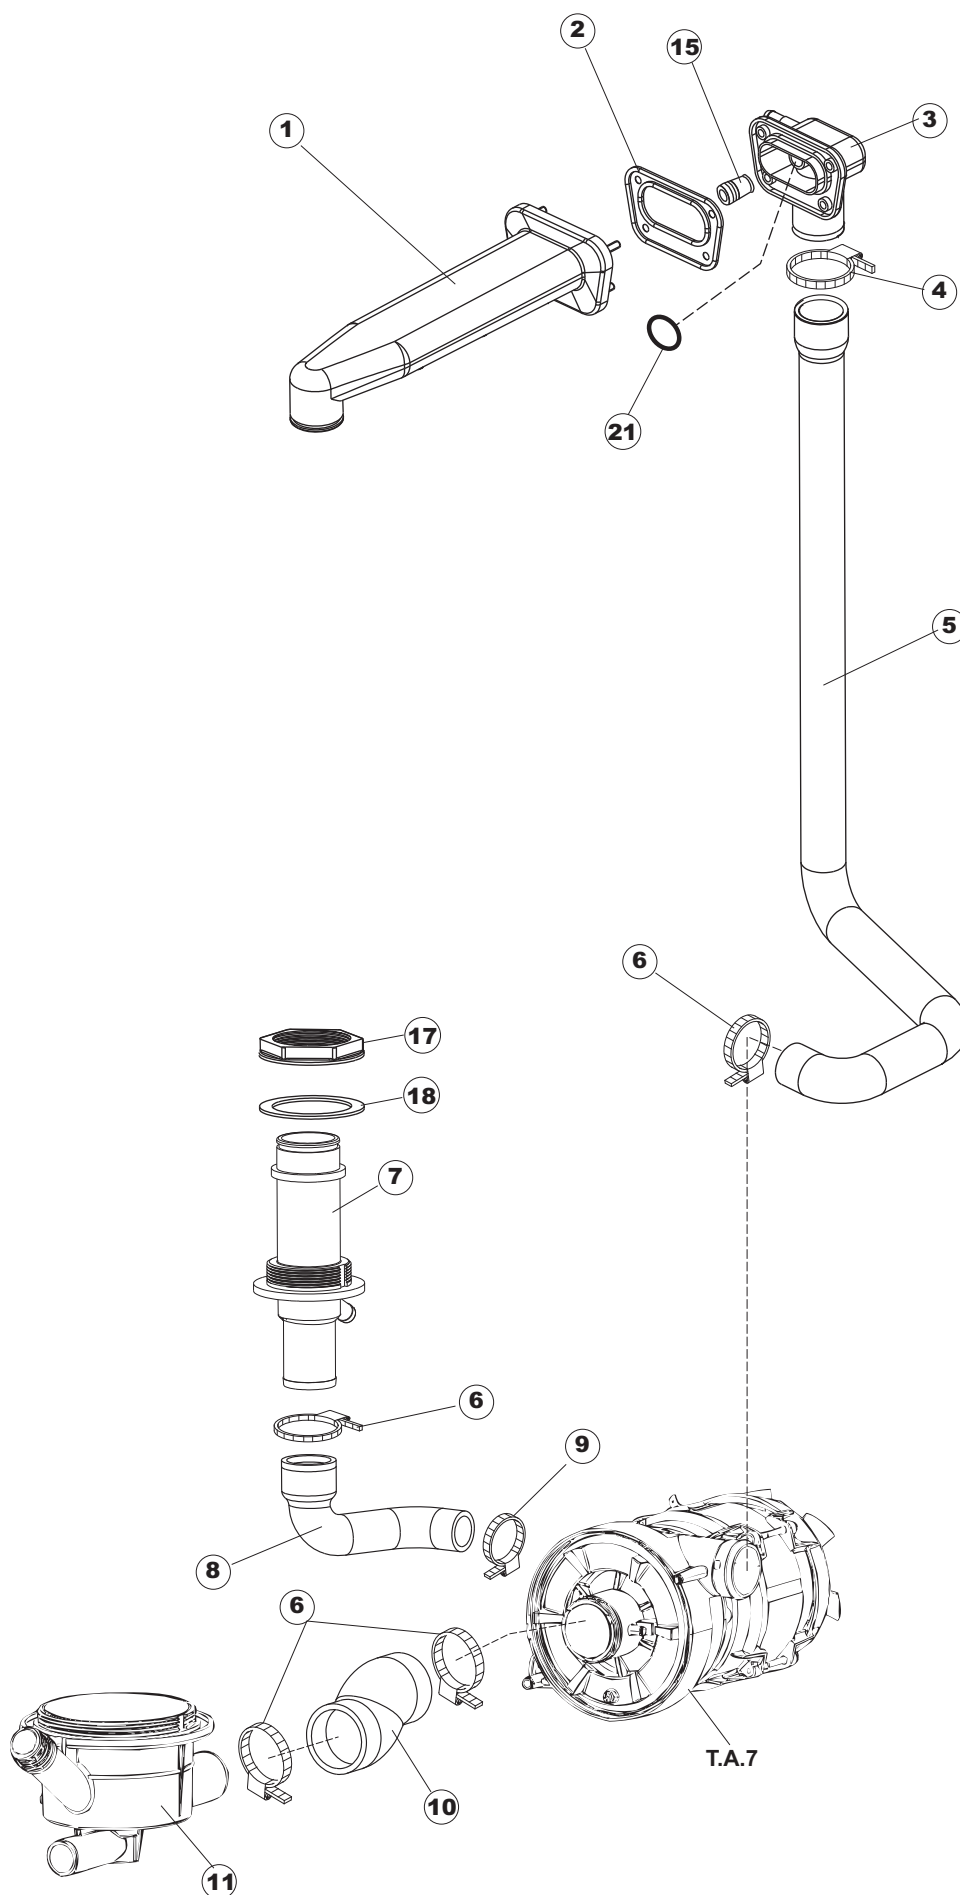

Spare parts catalogue
valid from serial no. 4361808 up today (19/08/2020)

Catálogo de peças de reposição
válido do número de série 4361808 até hoje (19/08/2020)

AC800

(*) Recommended spare part.

Page	Spare part position	Spare part code no.	Old code number	Description	U.m.
1	1	K74141		STANDARD HOOD FOR HOOD-TYPE DISHWASHER	NR
1	2	927088	CWM7	MAGNET FOR HOOD MICROSWITCH	NR
1	3	70212		SPACER	NR
1	4	80998		SCREW	NR
1	5	74068		HOOD DRIVE	NR
1	6	80638		TOP BACK PANEL	NR
1	7	74162		BACK PANEL	NR
1	8	80275	C.80275	COIL HOOKING BRACKET - COMPLETE	NR
1	9	80277	C.80277	SPRING HOOKING SLIDE	NR
1	10	926007	CMT549	EXTENSION STEEL SPRING FOR DISHWASHER	NR
1	11	80190	C.80190	BRACKET	NR
1	12	926009	DAG332	SPRING ADJUSTMENT HOOK	NR
1	13	74923		HOLDER TENSION SPRING	NR
1	14	80105	C.80105	HOOD / DOOR STOP	NR
1	15	74521		HANDLE NH/GH50	NR
1	16	41042	C.41042	ADHESIVE PLUG	NR
1	17	K80240		NOT IN PRICE-LIST	
1	18	69571		LEFT SIDE PANEL	NR
1	19	69572		RIGHT SIDE PANEL	NR
1	20	80078	C.80078	SUPPORT BRACKET	NR
1	21	73100		FOOT	NR
1	22	69200		FRONT PANEL	NR
1	23	70208		LEFT LEVER HOOD	NR
1	24	70209		RIGHT LEVER HOOD	NR
2	1	74043		WIRING PANEL	NR
2	3	215042-7		MAIN BOARD GET50.2	NR
2	4	229042		AUXILIARY CONTACT	NR
2	7	73350		CONTACTOR	NR
2	10	220011	REB220011	TERMINAL BLOCK	NR
2	11	228010		FUSE	NR
2	19	216029		PILOT LAMP	NR
2	22	74795		NOT IN PRICE-LIST	