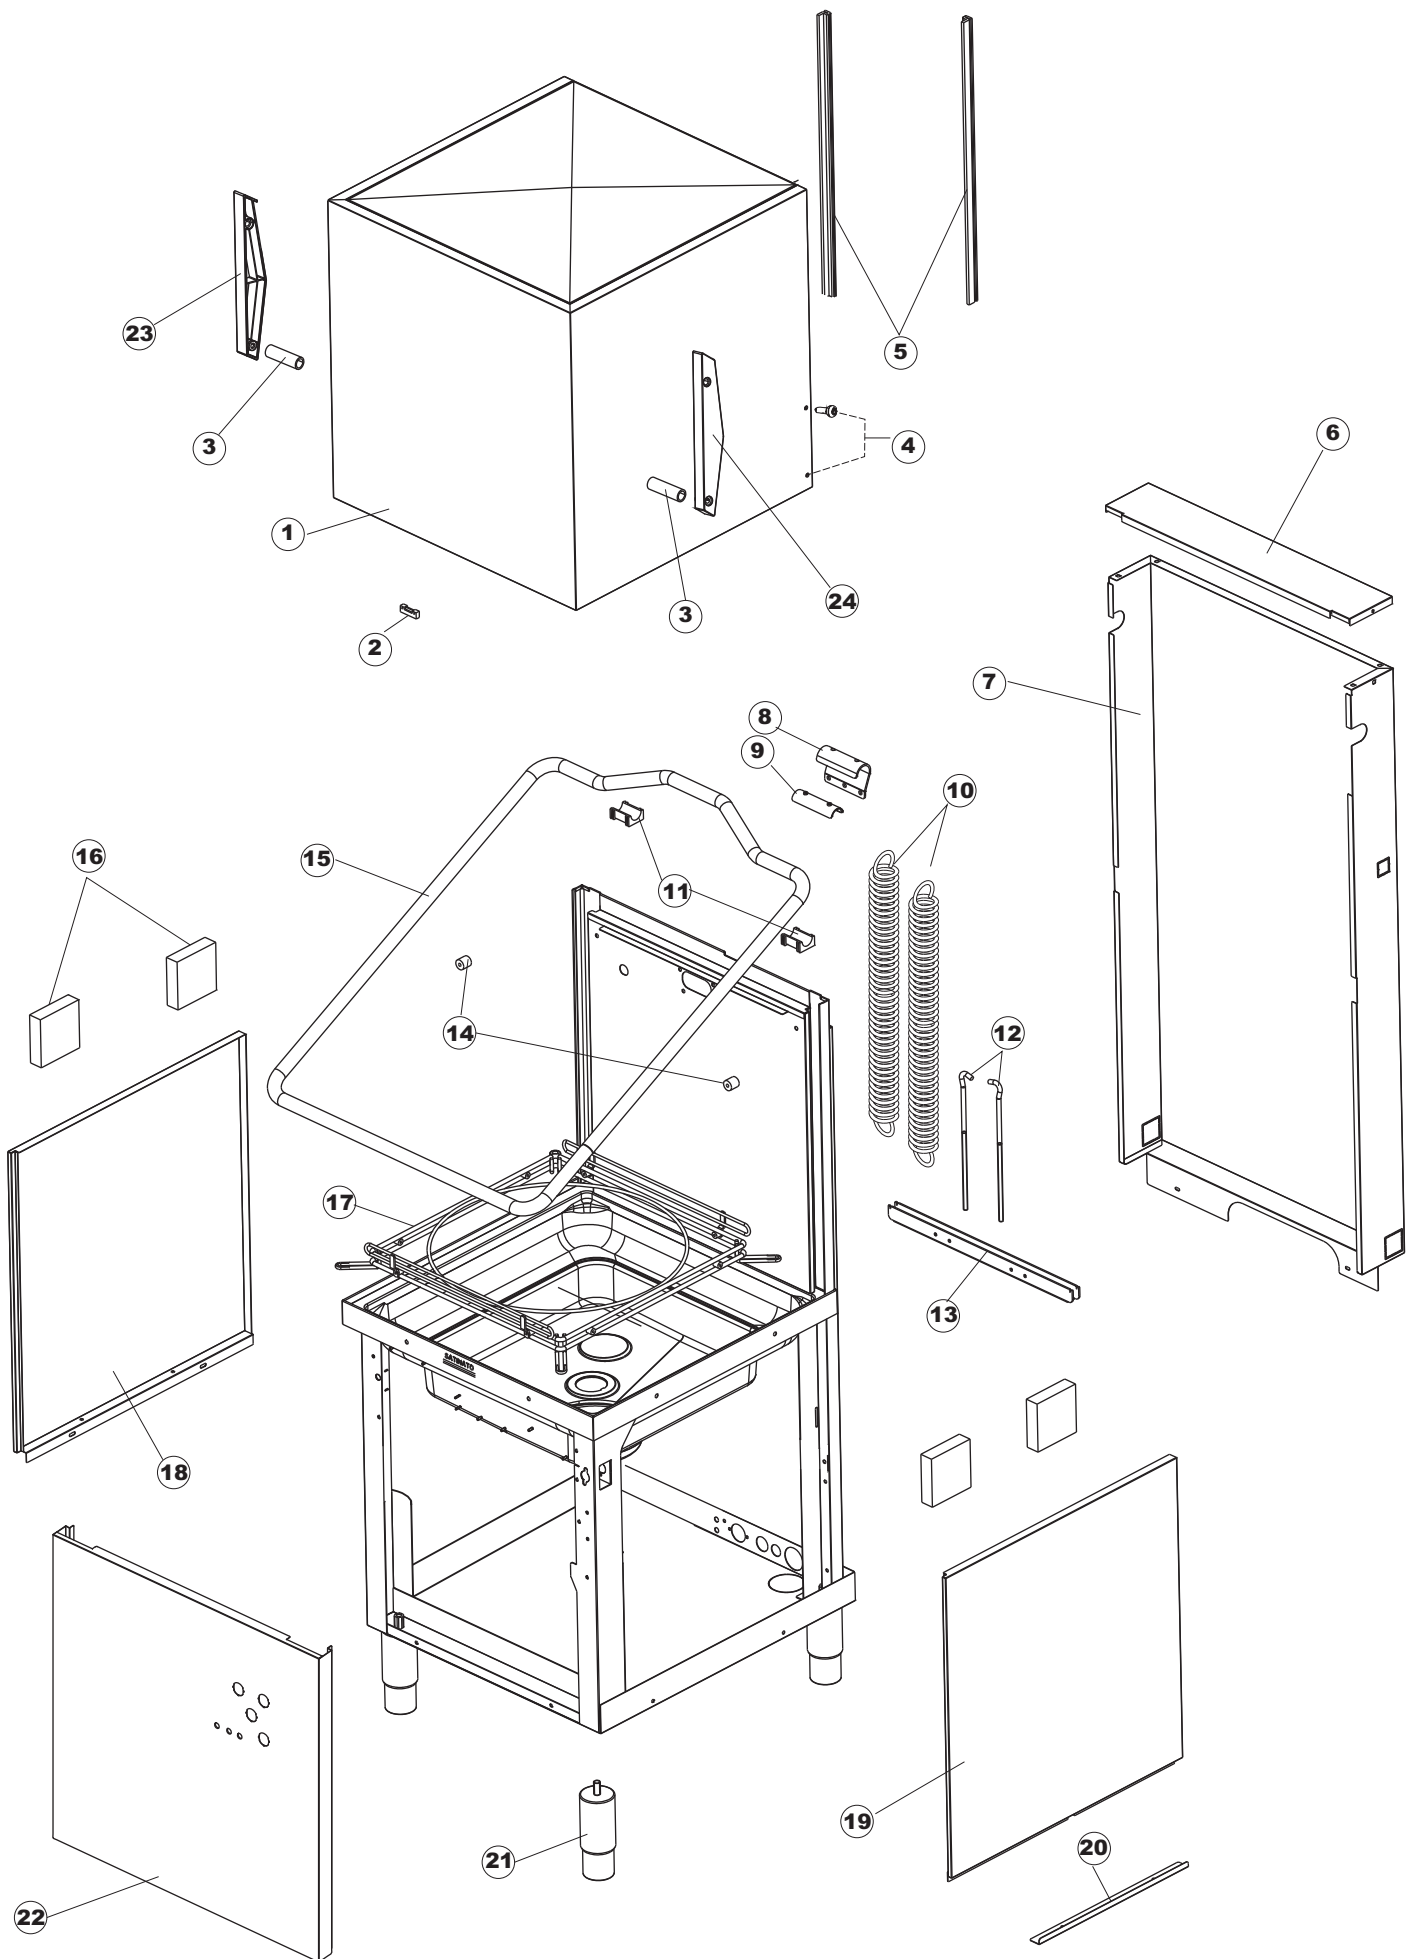

Spare parts catalogue
valid from serial no. 4361808 up today (19/08/2020)

Catálogo de peças de reposição
válido do número de série 4361808 até hoje (19/08/2020)

AC800

(*) Recommended spare part.

Page	Spare part position	Spare part code no.	Old code number	Description	U.m.
1	1	K74141		STANDARD HOOD FOR HOOD-TYPE DISHWASHER	NR
1	2	927088	CWM7	MAGNET FOR HOOD MICROSWITCH	NR
1	3	70212		SPACER	NR
1	4	80998		SCREW	NR
1	5	74068		HOOD DRIVE	NR
1	6	80638		TOP BACK PANEL	NR
1	7	74162		BACK PANEL	NR
1	8	80275	C.80275	COIL HOOKING BRACKET - COMPLETE	NR
1	9	80277	C.80277	SPRING HOOKING SLIDE	NR
1	10	926007	CMT549	EXTENSION STEEL SPRING FOR DISHWASHER	NR
1	11	80190	C.80190	BRACKET	NR
1	12	926009	DAG332	SPRING ADJUSTMENT HOOK	NR
1	13	74923		HOLDER TENSION SPRING	NR
1	14	80105	C.80105	HOOD / DOOR STOP	NR
1	15	74521		HANDLE NH/GH50	NR
1	16	41042	C.41042	ADHESIVE PLUG	NR
1	17	K80240		NOT IN PRICE-LIST	
1	18	69571		LEFT SIDE PANEL	NR
1	19	69572		RIGHT SIDE PANEL	NR
1	20	80078	C.80078	SUPPORT BRACKET	NR
1	21	73100		FOOT	NR
1	22	69200		FRONT PANEL	NR
1	23	70208		LEFT LEVER HOOD	NR
1	24	70209		RIGHT LEVER HOOD	NR
2	1	74043		WIRING PANEL	NR
2	3	215042-7		MAIN BOARD GET50.2	NR
2	4	229042		AUXILIARY CONTACT	NR
2	7	73350		CONTACTOR	NR
2	10	220011	REB220011	TERMINAL BLOCK	NR
2	11	228010		FUSE	NR
2	19	216029		PILOT LAMP	NR
2	22	74795		NOT IN PRICE-LIST	