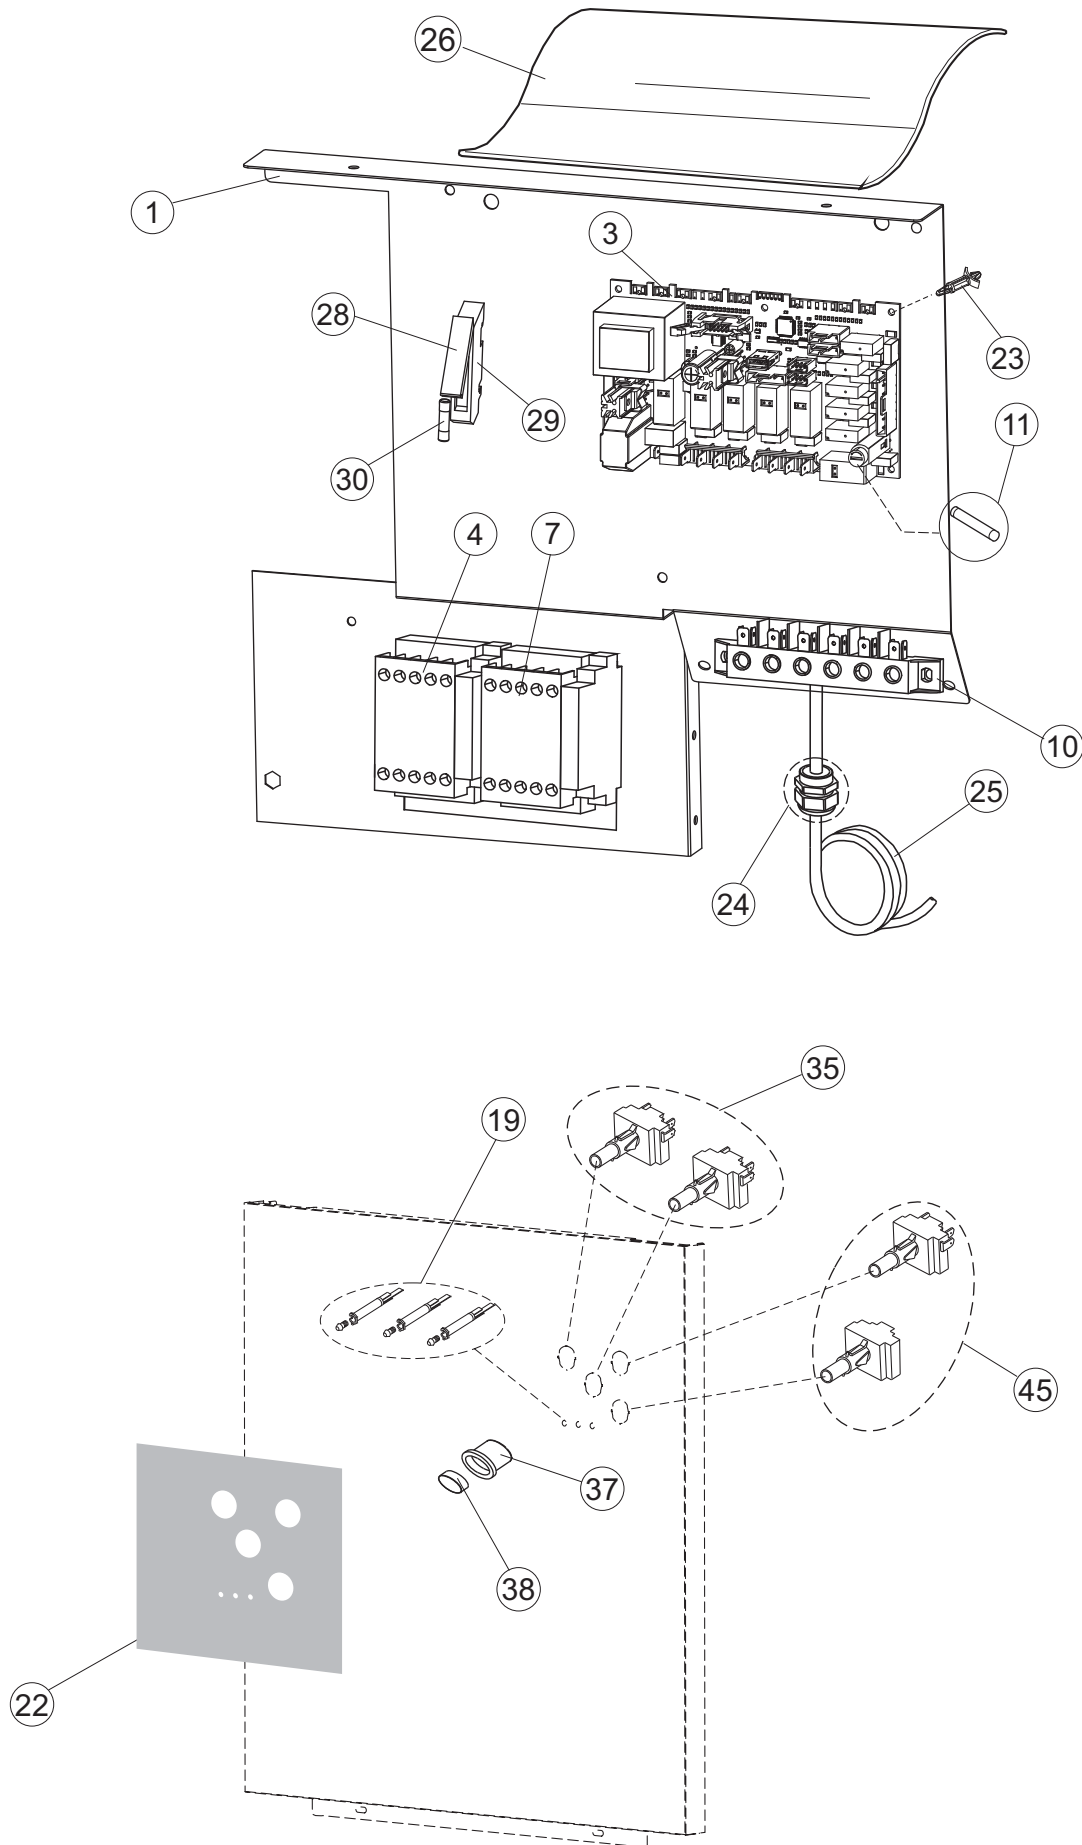

Spare parts catalogue
valid from serial no. 4361808 up today (19/08/2020)

Catálogo de peças de reposição
válido do número de série 4361808 até hoje (19/08/2020)

AC800

(*) Recommended spare part.

Page	Spare part position	Spare part code no.	Old code number	Description	U.m.
1	1	K74141		STANDARD HOOD FOR HOOD-TYPE DISHWASHER	NR
1	2	927088	CWM7	MAGNET FOR HOOD MICROSWITCH	NR
1	3	70212		SPACER	NR
1	4	80998		SCREW	NR
1	5	74068		HOOD DRIVE	NR
1	6	80638		TOP BACK PANEL	NR
1	7	74162		BACK PANEL	NR
1	8	80275	C.80275	COIL HOOKING BRACKET - COMPLETE	NR
1	9	80277	C.80277	SPRING HOOKING SLIDE	NR
1	10	926007	CMT549	EXTENSION STEEL SPRING FOR DISHWASHER	NR
1	11	80190	C.80190	BRACKET	NR
1	12	926009	DAG332	SPRING ADJUSTMENT HOOK	NR
1	13	74923		HOLDER TENSION SPRING	NR
1	14	80105	C.80105	HOOD / DOOR STOP	NR
1	15	74521		HANDLE NH/GH50	NR
1	16	41042	C.41042	ADHESIVE PLUG	NR
1	17	K80240		NOT IN PRICE-LIST	
1	18	69571		LEFT SIDE PANEL	NR
1	19	69572		RIGHT SIDE PANEL	NR
1	20	80078	C.80078	SUPPORT BRACKET	NR
1	21	73100		FOOT	NR
1	22	69200		FRONT PANEL	NR
1	23	70208		LEFT LEVER HOOD	NR
1	24	70209		RIGHT LEVER HOOD	NR
2	1	74043		WIRING PANEL	NR
2	3	215042-7		MAIN BOARD GET50.2	NR
2	4	229042		AUXILIARY CONTACT	NR
2	7	73350		CONTACTOR	NR
2	10	220011	REB220011	TERMINAL BLOCK	NR
2	11	228010		FUSE	NR
2	19	216029		PILOT LAMP	NR
2	22	74795		NOT IN PRICE-LIST	