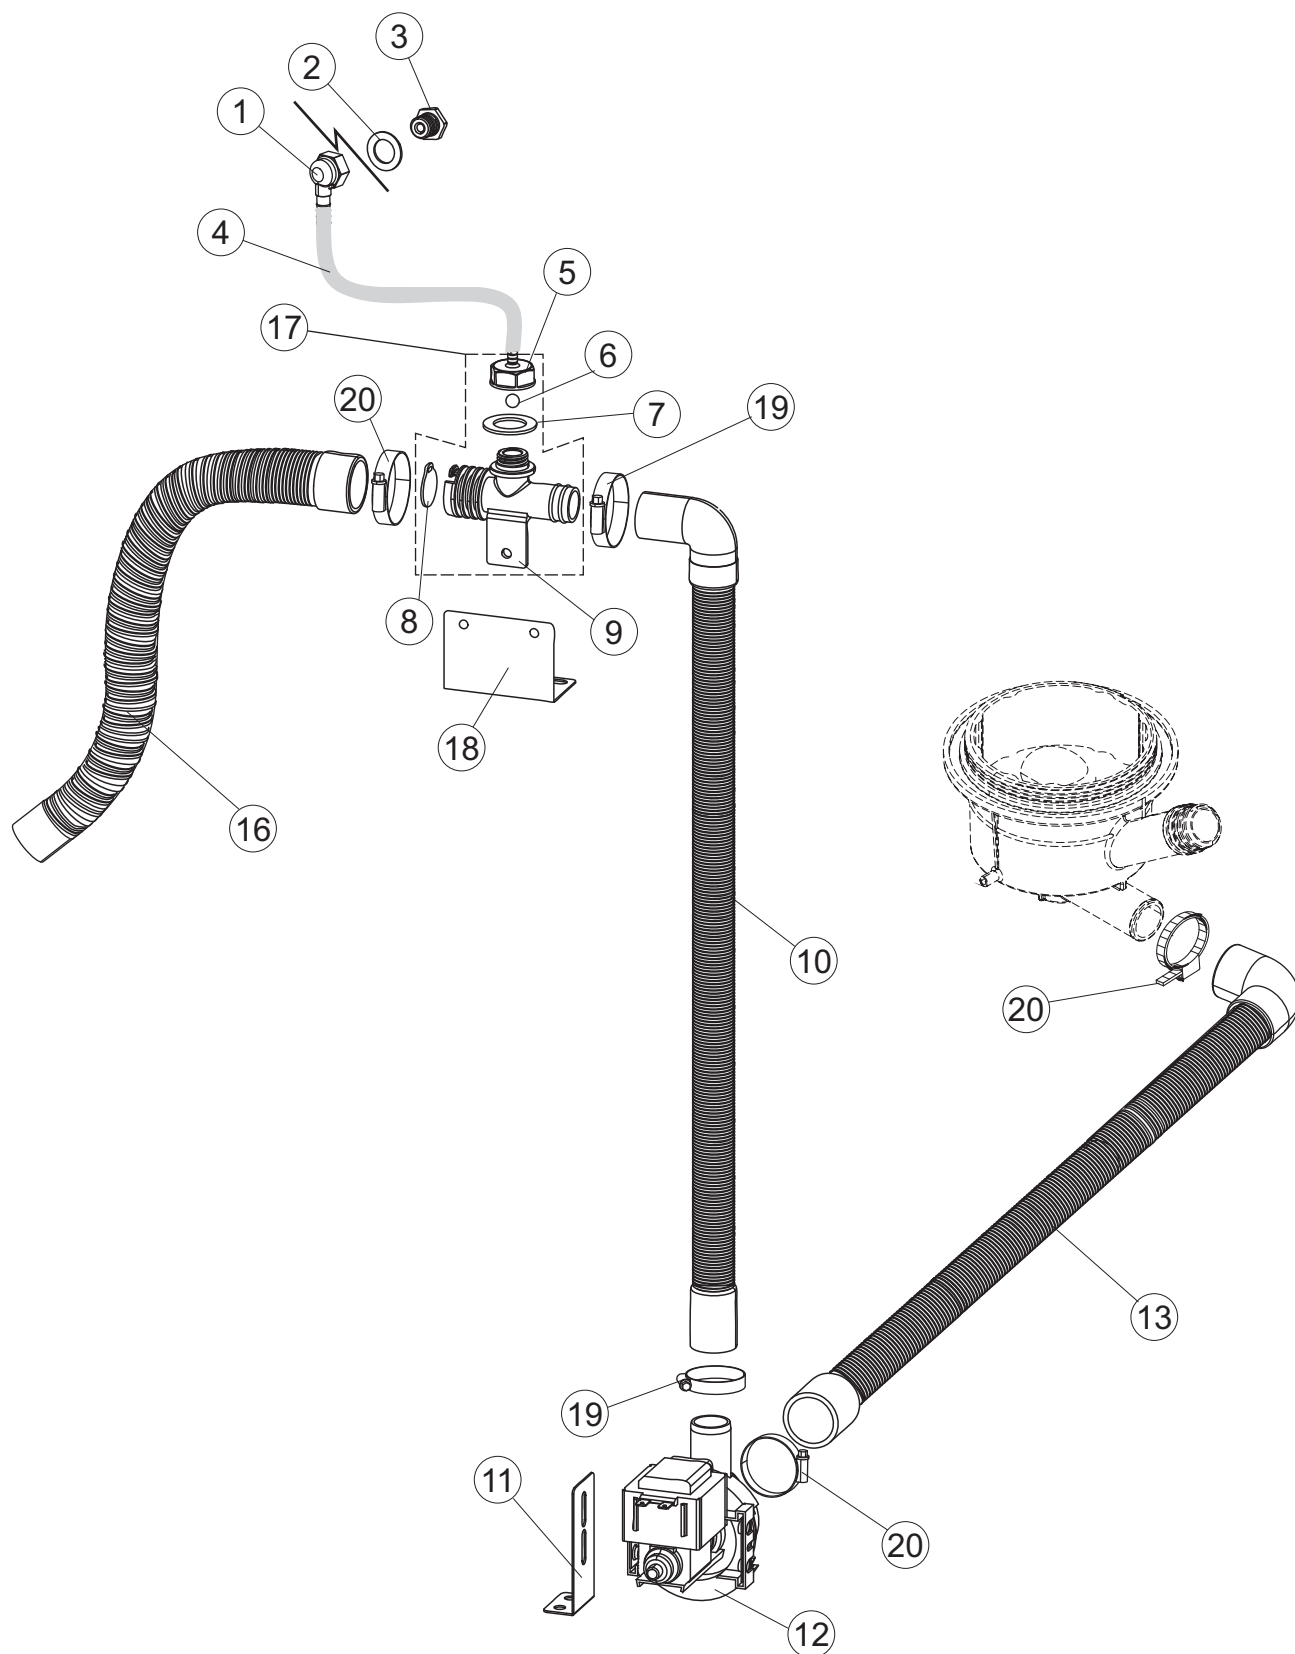

Spare parts catalogue
valid from serial no. 4361808 up today (19/08/2020)

Catálogo de peças de reposição
válido do número de série 4361808 até hoje (19/08/2020)

AC800

(*) Recommended spare part.

Page	Spare part position	Spare part code no.	Old code number	Description	U.m.
1	1	K74141		STANDARD HOOD FOR HOOD-TYPE DISHWASHER	NR
1	2	927088	CWM7	MAGNET FOR HOOD MICROSWITCH	NR
1	3	70212		SPACER	NR
1	4	80998		SCREW	NR
1	5	74068		HOOD DRIVE	NR
1	6	80638		TOP BACK PANEL	NR
1	7	74162		BACK PANEL	NR
1	8	80275	C.80275	COIL HOOKING BRACKET - COMPLETE	NR
1	9	80277	C.80277	SPRING HOOKING SLIDE	NR
1	10	926007	CMT549	EXTENSION STEEL SPRING FOR DISHWASHER	NR
1	11	80190	C.80190	BRACKET	NR
1	12	926009	DAG332	SPRING ADJUSTMENT HOOK	NR
1	13	74923		HOLDER TENSION SPRING	NR
1	14	80105	C.80105	HOOD / DOOR STOP	NR
1	15	74521		HANDLE NH/GH50	NR
1	16	41042	C.41042	ADHESIVE PLUG	NR
1	17	K80240		NOT IN PRICE-LIST	
1	18	69571		LEFT SIDE PANEL	NR
1	19	69572		RIGHT SIDE PANEL	NR
1	20	80078	C.80078	SUPPORT BRACKET	NR
1	21	73100		FOOT	NR
1	22	69200		FRONT PANEL	NR
1	23	70208		LEFT LEVER HOOD	NR
1	24	70209		RIGHT LEVER HOOD	NR
2	1	74043		WIRING PANEL	NR
2	3	215042-7		MAIN BOARD GET50.2	NR
2	4	229042		AUXILIARY CONTACT	NR
2	7	73350		CONTACTOR	NR
2	10	220011	REB220011	TERMINAL BLOCK	NR
2	11	228010		FUSE	NR
2	19	216029		PILOT LAMP	NR
2	22	74795		NOT IN PRICE-LIST	