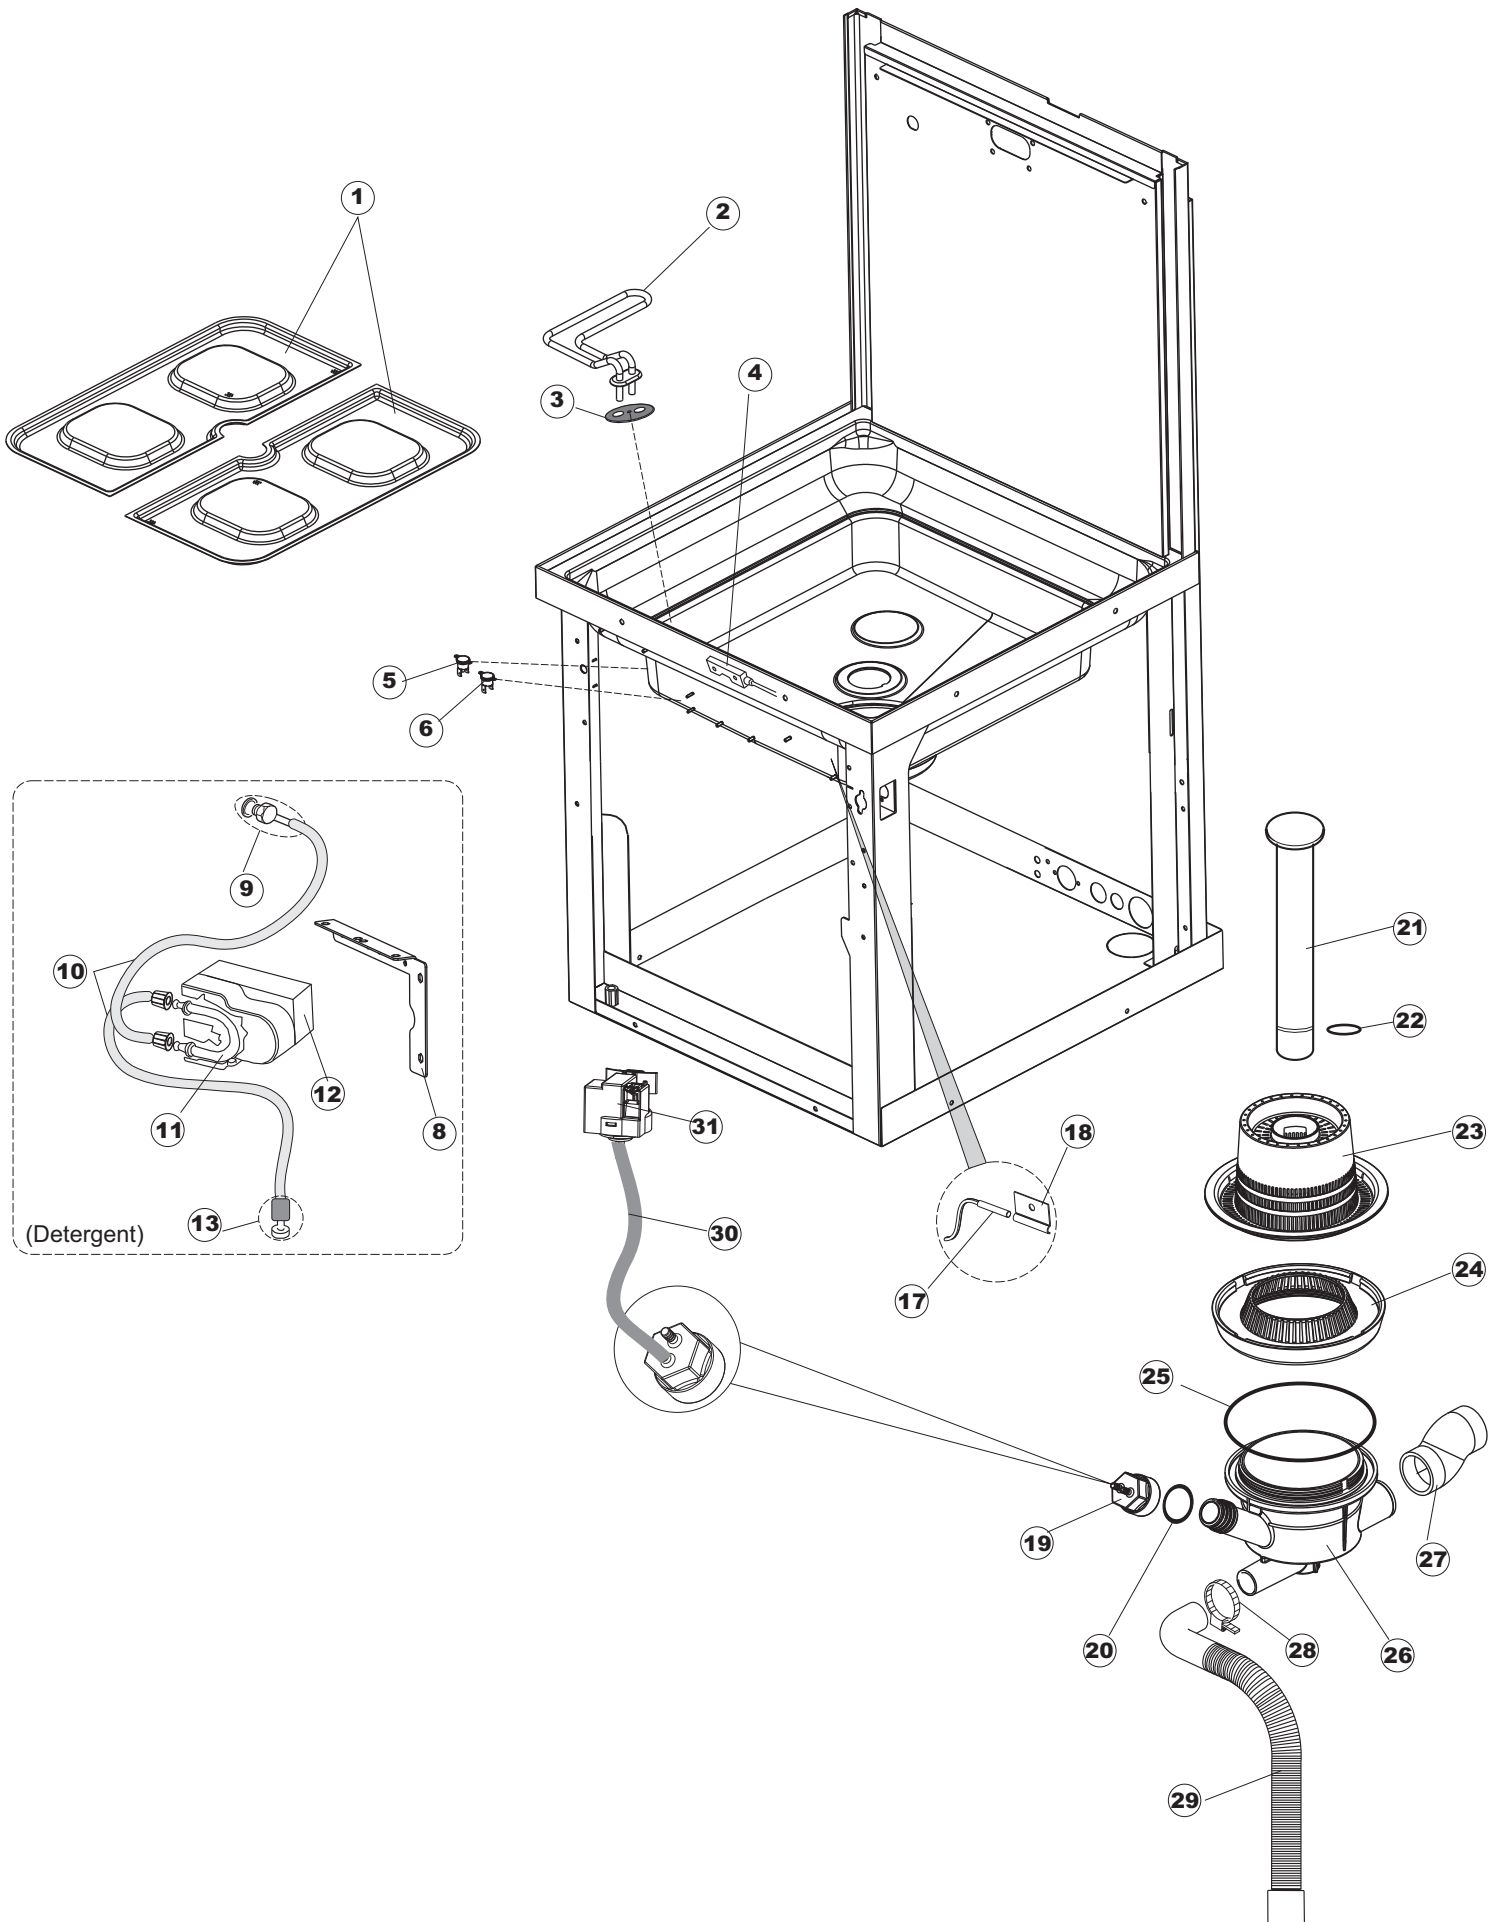

Spare parts catalogue
valid from serial no. 4361808 up today (19/08/2020)

Catálogo de peças de reposição
válido do número de série 4361808 até hoje (19/08/2020)

AC800

(*) Recommended spare part.

Page	Spare part position	Spare part code no.	Old code number	Description	U.m.
1	1	K74141		STANDARD HOOD FOR HOOD-TYPE DISHWASHER	NR
1	2	927088	CWM7	MAGNET FOR HOOD MICROSWITCH	NR
1	3	70212		SPACER	NR
1	4	80998		SCREW	NR
1	5	74068		HOOD DRIVE	NR
1	6	80638		TOP BACK PANEL	NR
1	7	74162		BACK PANEL	NR
1	8	80275	C.80275	COIL HOOKING BRACKET - COMPLETE	NR
1	9	80277	C.80277	SPRING HOOKING SLIDE	NR
1	10	926007	CMT549	EXTENSION STEEL SPRING FOR DISHWASHER	NR
1	11	80190	C.80190	BRACKET	NR
1	12	926009	DAG332	SPRING ADJUSTMENT HOOK	NR
1	13	74923		HOLDER TENSION SPRING	NR
1	14	80105	C.80105	HOOD / DOOR STOP	NR
1	15	74521		HANDLE NH/GH50	NR
1	16	41042	C.41042	ADHESIVE PLUG	NR
1	17	K80240		NOT IN PRICE-LIST	
1	18	69571		LEFT SIDE PANEL	NR
1	19	69572		RIGHT SIDE PANEL	NR
1	20	80078	C.80078	SUPPORT BRACKET	NR
1	21	73100		FOOT	NR
1	22	69200		FRONT PANEL	NR
1	23	70208		LEFT LEVER HOOD	NR
1	24	70209		RIGHT LEVER HOOD	NR
2	1	74043		WIRING PANEL	NR
2	3	215042-7		MAIN BOARD GET50.2	NR
2	4	229042		AUXILIARY CONTACT	NR
2	7	73350		CONTACTOR	NR
2	10	220011	REB220011	TERMINAL BLOCK	NR
2	11	228010		FUSE	NR
2	19	216029		PILOT LAMP	NR
2	22	74795		NOT IN PRICE-LIST	